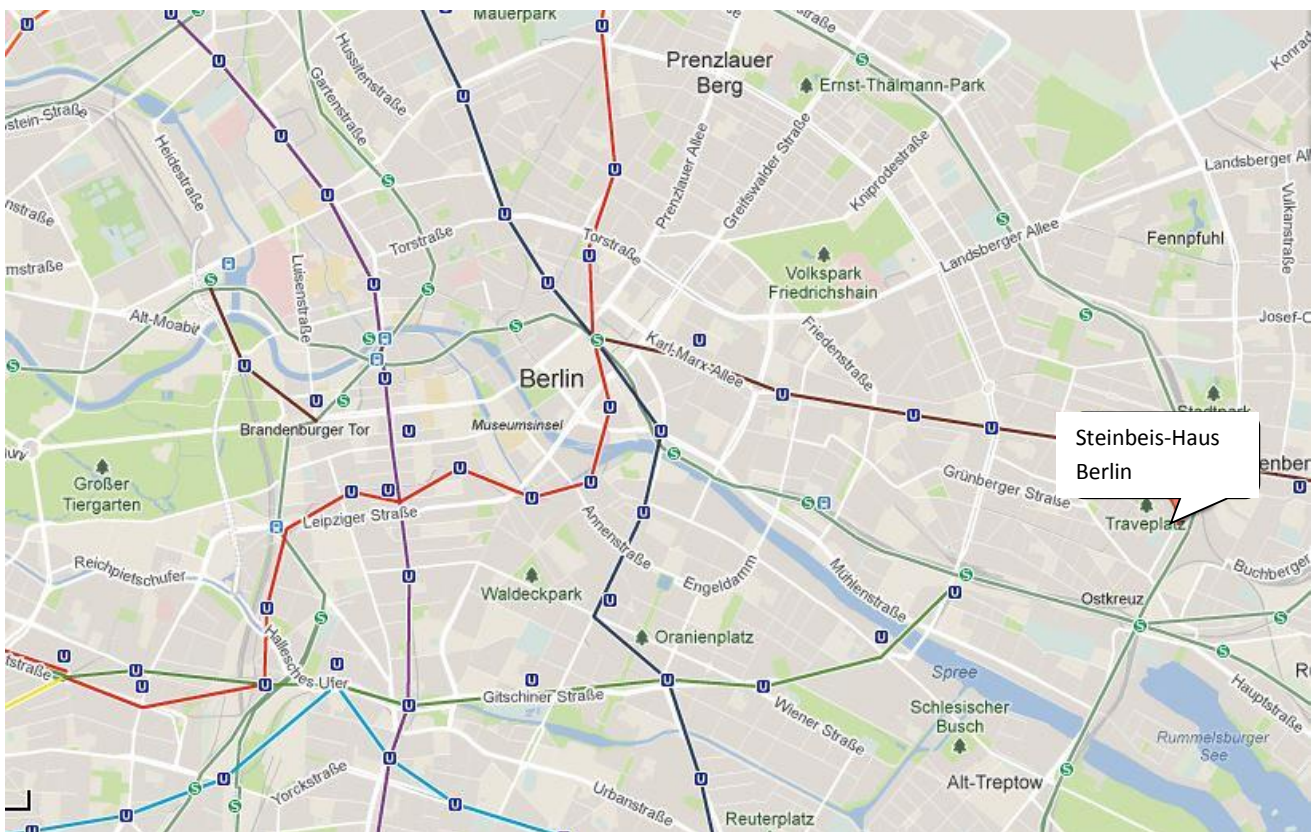

Unterkünfte in der Nähe der Steinbeis-Hochschule Berlin

Steinbeis-Haus Berlin
Gürtelstraße 29A/30
10247 Berlin
Fon: +49 30 9700 2450
E-Mail: office@steinbeis-iec.de

1. Hotelbuchungen über Buchungsportale
2. Rabatte für Studierende der Steinbeis-Hochschule
3. Auswahl an Unterkünften in der Nähe der Hochschule